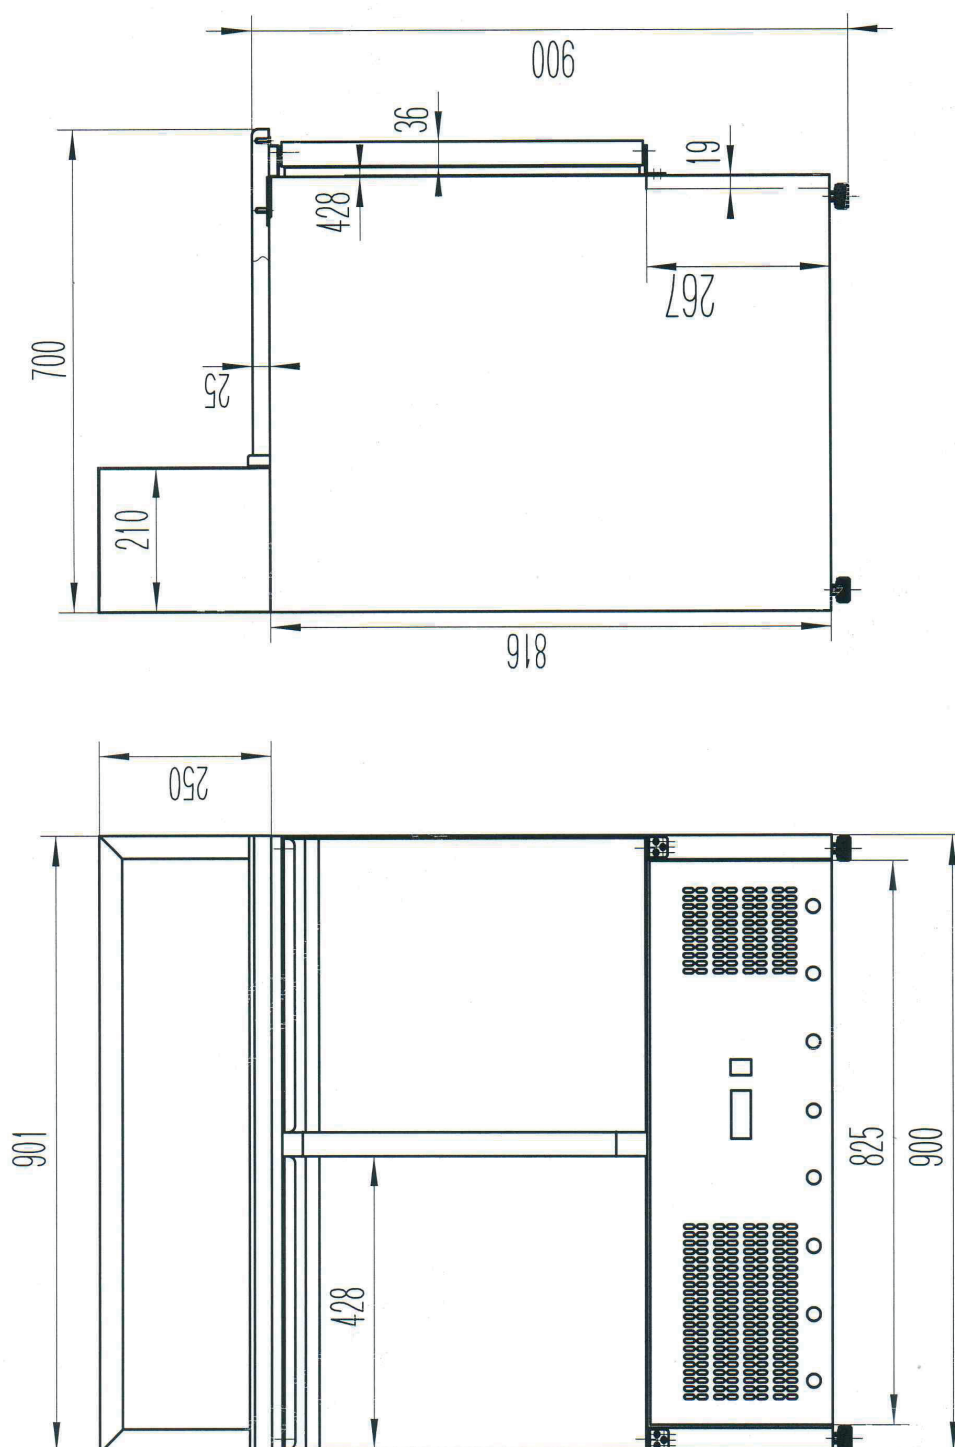

## Stůl chladicí pizza 2D salátový

Model

Sap kód

00013338

MP 902

Skupina artiklů

Stoly chladicí a mrazicí

### Stůl chladicí pizza 2D salátový

<b>Model</b>	<b>Sap kód</b>	00013338
MP 902	<b>Skupina artiklů</b>	Stoly chladicí a mrazicí

**1. Sap kód:**

00013338

**2. Šířka netto [mm]:**

900

**3. Hloubka netto [mm]:**

700

**4. Výška netto [mm]:**

1100

**5. Hmotnost netto [kg]:**

104.00

**6. Šířka brutto [mm]:**

970

**7. Hloubka brutto [mm]:**

765

**8. Výška brutto [mm]:**

1275

**9. Hmotnost brutto [kg]:**

112.00

**10. Typ spotřebiče:**

Elektrické zařízení

**11. Příkon elektrický [kW]:**